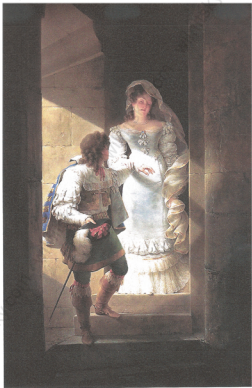

Musée national des Châteaux de Malmaison et Bois-Préau
18 octobre 2005 – 9 janvier 2006

Musée des Beaux-Arts de Nancy
28 janvier 2006 – 19 avril 2006

JEAN-BAPTISTE *J* SABEY

(1767-1855) portraitiste de l'Europe

*Elle est de la Grande Rue - Château d'Harcourt
Château-Osteville, musée d'art Thomas-Henry*